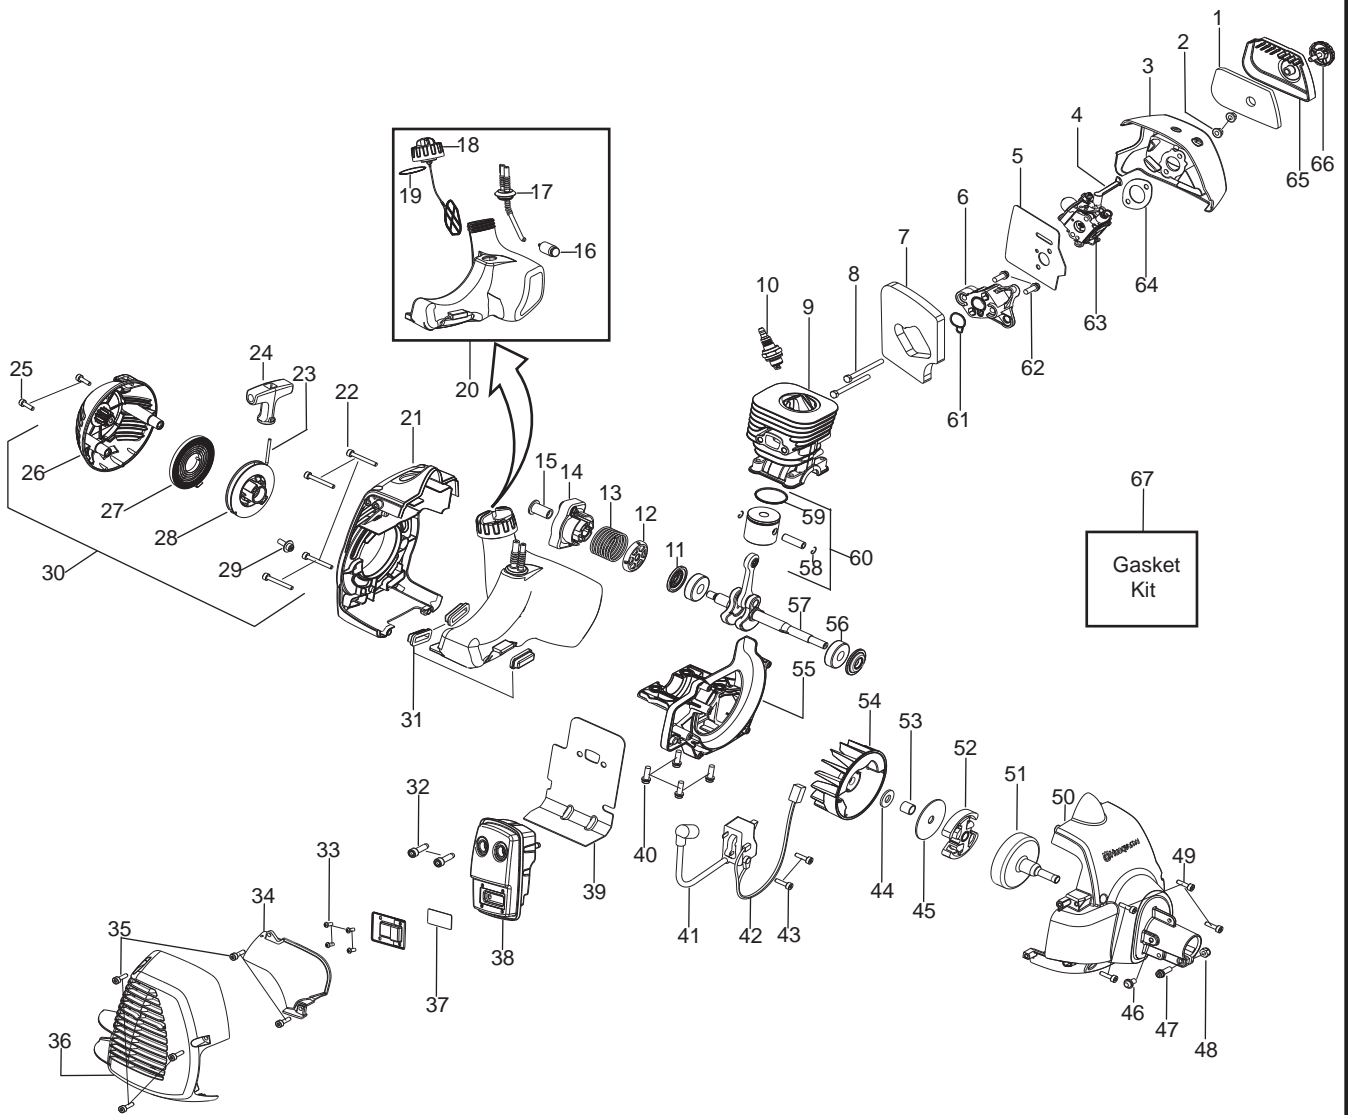

B

Gasket Kit

Not Shown

Ref.	Part No.	Description	Ref.	Part No.	Description	Ref.	Part No.	Description
1.	530150253	Filter	25.	530016426	Screw	48.	530403094	Nut
2.	530016101	Nut-Carb. Screw	26.	545029602	Starter Hsg. w/eyelet	49.	530016456	Screw
3.	530057845	Air Box	27.	545029801	Kit-Starter Spring	50.	545017501	Assy-Fan Housing
4.	530057844	Lever - Choke	28.	545029701	Kit-Starter Pulley	51.	530150039	Assy-Clutch Drum
5.	545050402	Kit-Carb. Gasket (Incl. 7,61)	29.	530016468	Screw	52.	545050405	Kit-Clutch Assy.
6.	530035596	Adaptor-Carb.	30.	545073802	Assy-Starter Hsg. (Incl. 23,24,26,27,28,29)	53.	530057852	Spacer
7.	545030101	Kit-Gasket (foam)	31.	530059780	Isolator-Tank	54.	530039242	Flywheel
8.	530016400	Bolt	32.	530058982	Bolt-Muffler	55.	545054601	Crankcase
9.	545001001	Cylinder	33.	530015496	Screw	56.	545013401	Bearing
10.	952030201	Plug-Spark (RCJ-8Y)	34.	530150440	Shield-Heat	57.	545030001	Kit-Crankshaft
11.	545050403	Kit-Crankshaft seal	35.	530016449	Screw	58.	530015162	Retainer-Piston Pin
12.	530016475	Washer-Starter	36.	530059784	Guard-Muffler	59.	530019283	Ring-Piston
13.	530016450	Spring-Starter Cup	37.	545030501	Kit-Spark Arrestor (Incl. 33)	60.	545030301	Kit-Piston (Incl. 58,59)
14.	530150568	Assy-Starter Cup	38.	545004604	Assy-Muffler	61.	545030101	Kit-Gasket (adaptor seal)
15.	530059800	Coupling-Starter	39.	530057848	Gasket-Paper Metal	62.	530015897	Screw
16.	530095646	Assy-Fuel Filter	40.	530015897	Screw	63.	545006035	Kit-Carb. (Incl. 4,5,64)
17.	545030201	Kit-Fuel Line	41.	545046701	Module	64.	545030101	Kit-Gasket (air box)
18.	530150350	Assy-Cap w/ret. (Incl. 19)	42.	530039227	Assy-Leadwire	64.	530057846	Cover-Air Box
19.	530019293	O-ring - Fuel Cap	43.	530016456	Screw	65.	530059796	Assy-Knob
20.	530057853	Assy-Fuel Tank (Incl. 16,17,18,19)	44.	530016030	Washer	66.	545030101	Kit-Gasket (Incl. 5,7,11,19,39,61,64)
21.	530057851	Shroud-Rear	45.	530094189	Washer-Clutch			
22.	530016448	Screw	46.	530016469	Screw			
23.	545029901	Kit-Rope	47.	530016470	Screw			
24.	530150318	Handle-Starter						
							530058709	Bulb-Purge